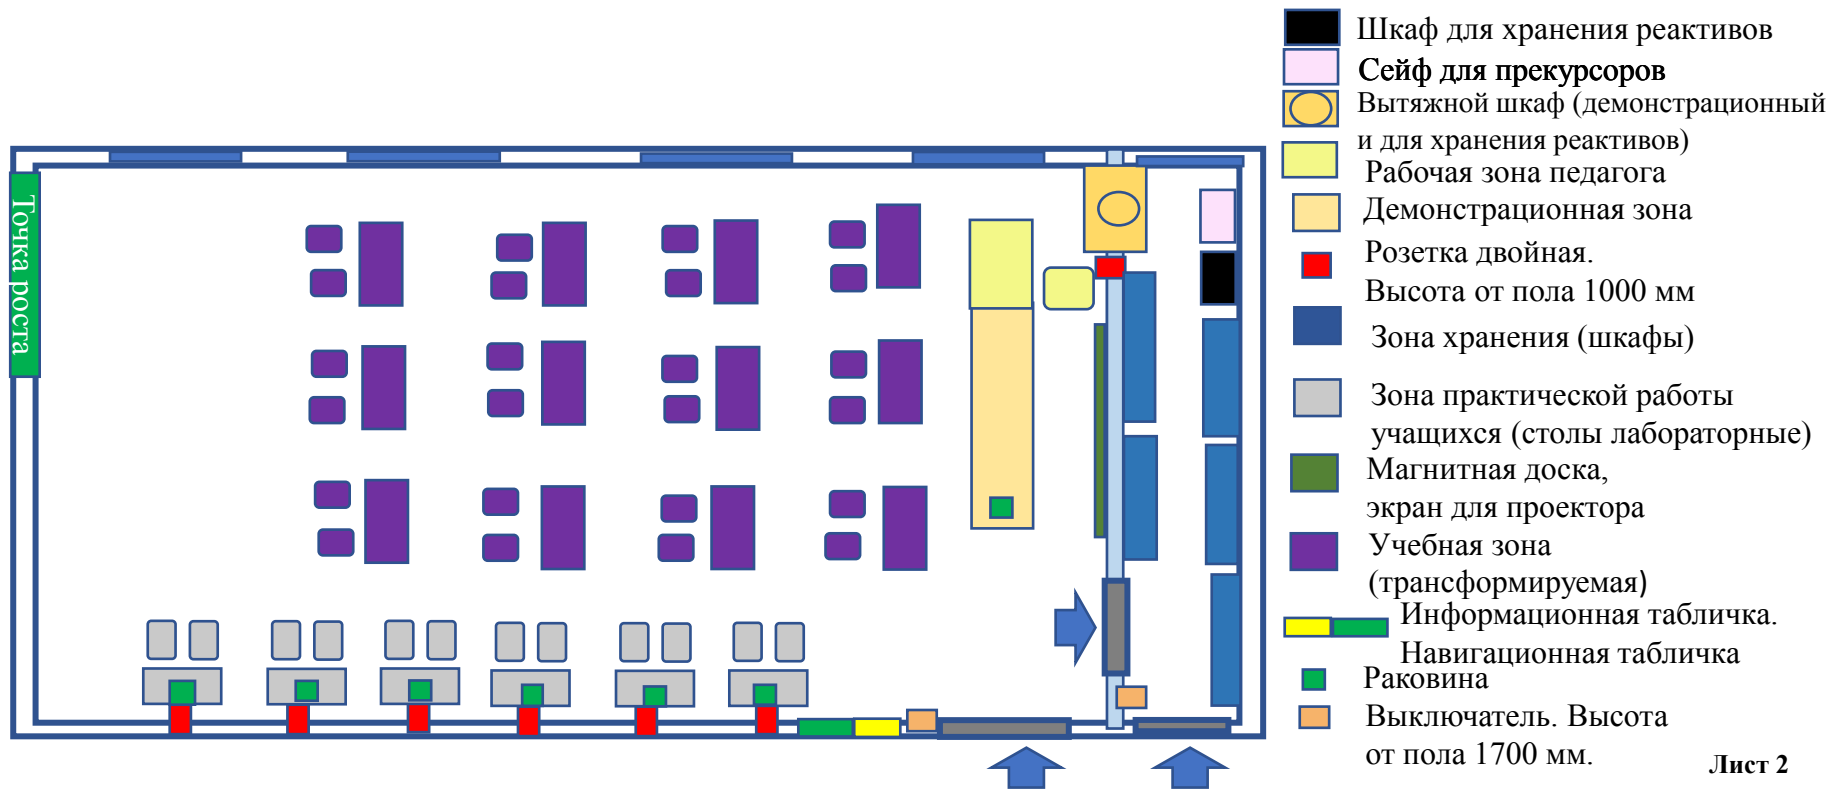

# Зонирование. Центр «Точка роста» на базе ГБОУ ООШ с. Богдановка (2 этаж)

10 Лаборатория  
Химическая и  
биологическая, 62,3 м<sup>2</sup>

9 Лаборатория физическая, 49 м<sup>2</sup>

11 Лаборатория  
технологическая 48,6 м<sup>2</sup>

Зонирование. Центр «Точка роста» на базе ГБОУ СОШ  
с. Богдановка  
Лаборатория физическая, 49 м<sup>2</sup>

# Зонирование. Центр «Точка роста» на базе ГБОУ СОШ с.

Богдановка

Лаборатория химическая и биологическая, 62,3 м<sup>2</sup>

Зонирование. Центр «Точка роста» на базе  
ГБОУ СОШ с. Богдановка  
Лаборатория технологическая, 48 ,6 м<sup>2</sup>