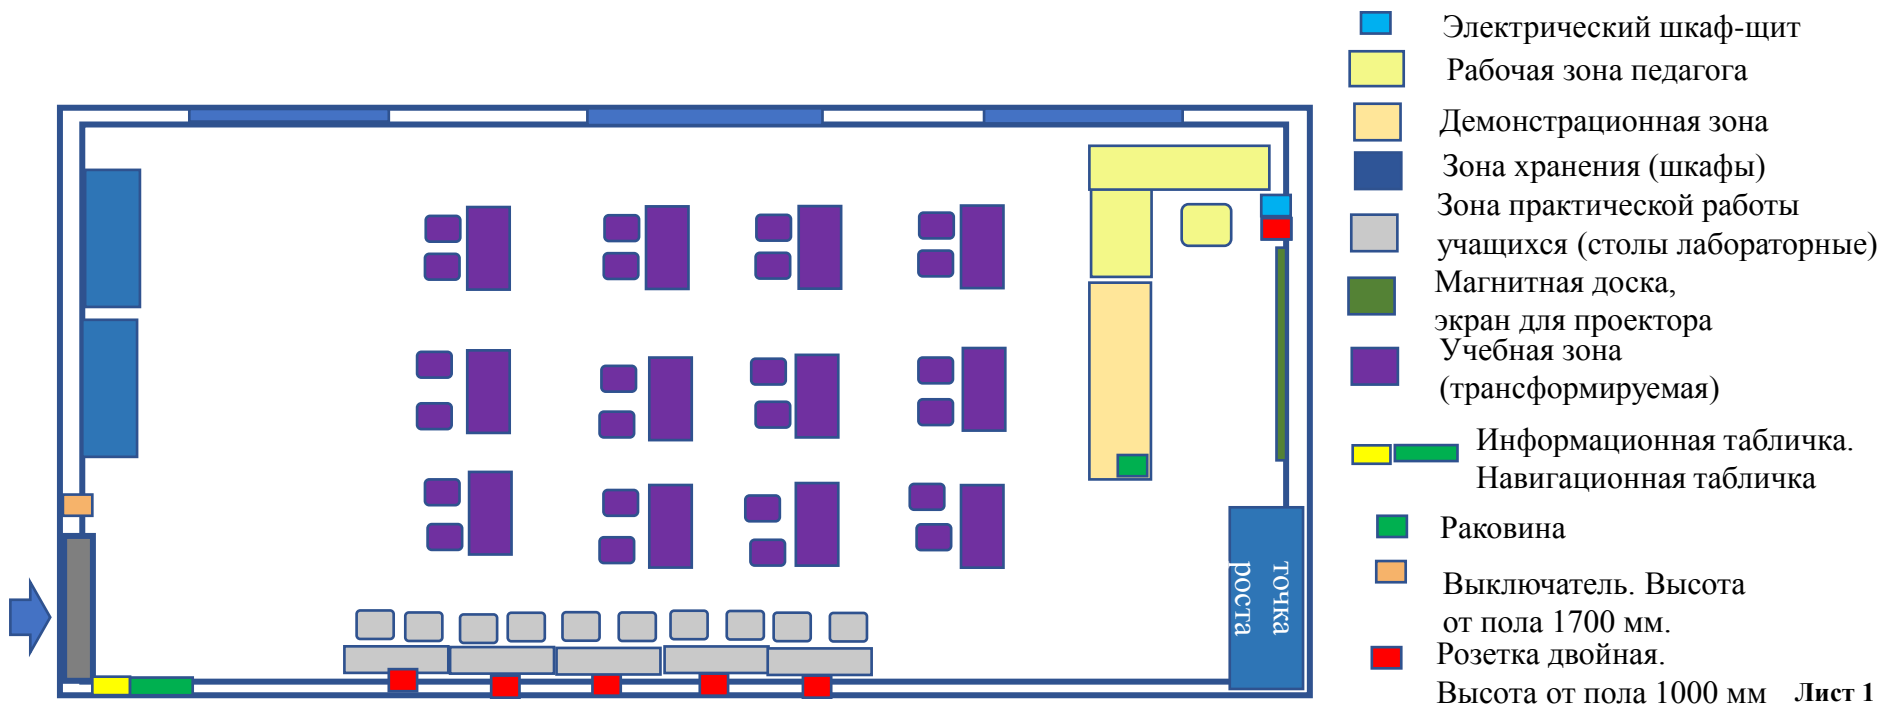

# Зонирование. Центр «Точка роста» на базе ГБОУ ООШ с. Богдановка (2 этаж)

10 Лаборатория  
Химическая и  
биологическая, 62,3 м<sup>2</sup>

9 Лаборатория физическая, 49 м<sup>2</sup>

11 Лаборатория  
технологическая 48,6 м<sup>2</sup>

Зонирование. Центр «Точка роста» на базе ГБОУ СОШ  
с. Богдановка  
Лаборатория физическая, 49 м<sup>2</sup>

# Зонирование. Центр «Точка роста» на базе ГБОУ СОШ с.

Богдановка

Лаборатория химическая и биологическая, 62,3 м<sup>2</sup>

Зонирование. Центр «Точка роста» на базе  
ГБОУ СОШ с. Богдановка  
Лаборатория технологическая, 48 ,6 м<sup>2</sup>