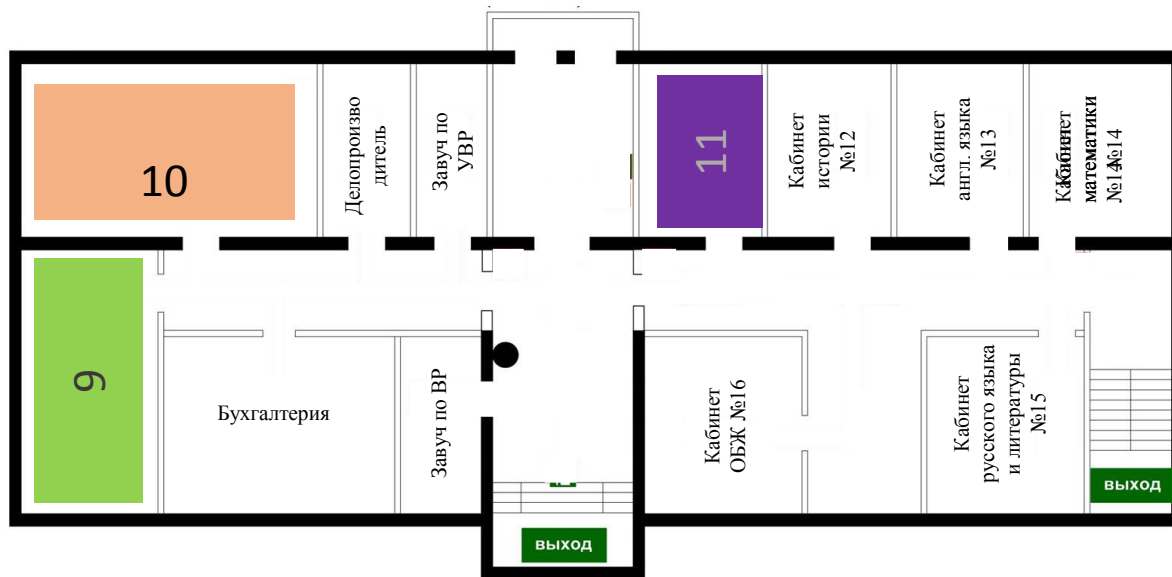

# Зонирование. Центр «Точка роста» на базе ГБОУ ООШ с. Богдановка (2 этаж)

10 Лаборатория  
Химическая и  
биологическая, 62,3 м<sup>2</sup>

9 Лаборатория физическая, 49 м<sup>2</sup>

11 Лаборатория  
технологическая 48,6 м<sup>2</sup>

Зонирование. Центр «Точка роста» на базе ГБОУ СОШ  
с. Богдановка  
Лаборатория физическая, 49 м<sup>2</sup>

# Зонирование. Центр «Точка роста» на базе ГБОУ СОШ с.

Богдановка

Лаборатория химическая и биологическая, 62,3 м<sup>2</sup>

Зонирование. Центр «Точка роста» на базе  
ГБОУ СОШ с. Богдановка  
Лаборатория технологическая, 48 ,6 м<sup>2</sup>